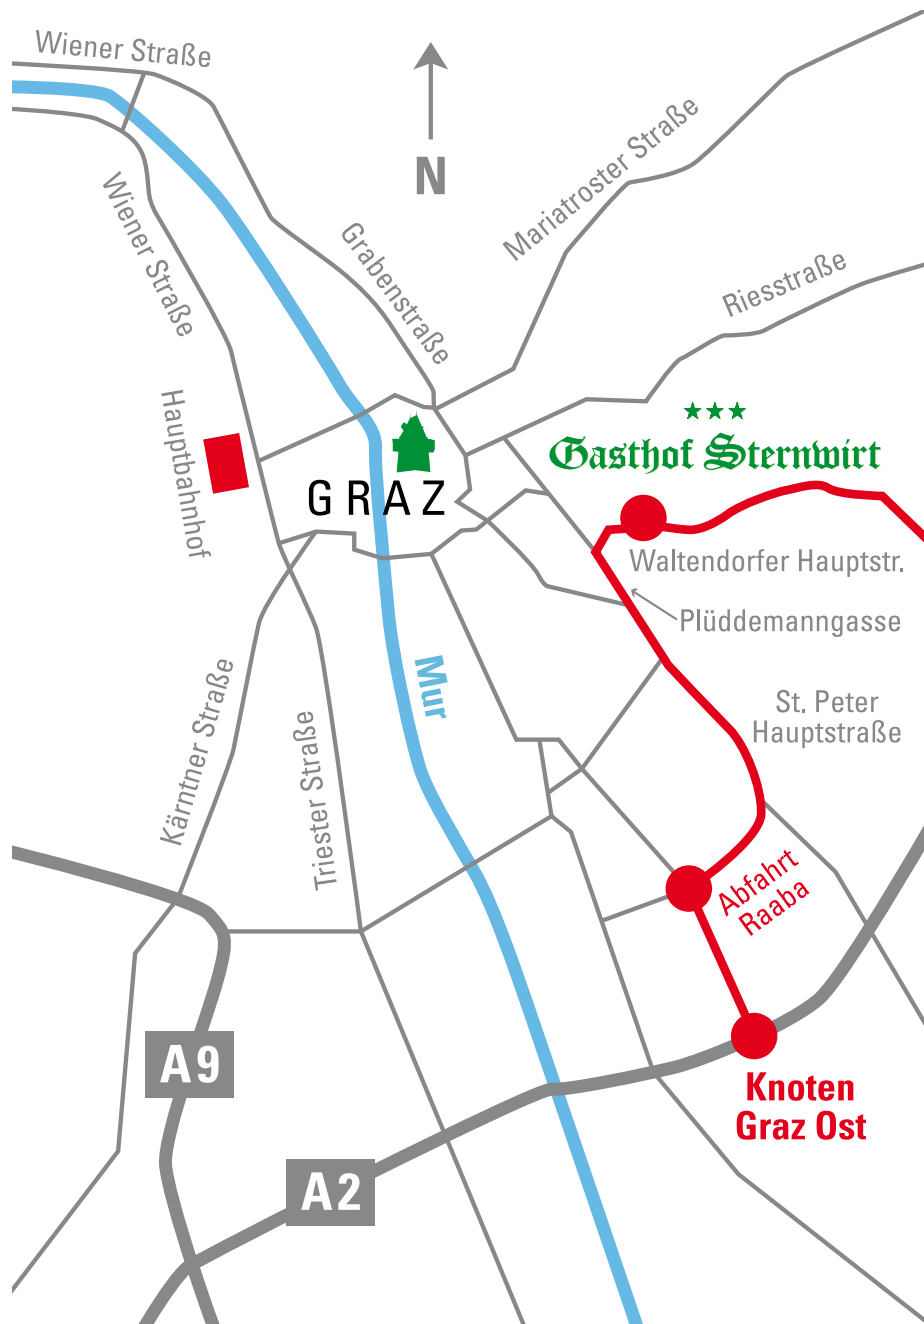

### Anreise von der Autobahn A2:

- Abfahrt Graz Ost
- Abfahrt Raaba
- An der 1. Ampel links in die St. Peter Hauptstraße > Plüddemangasse
- Nach ca. 4,5 km Fahrt von der Plüddemangasse rechts (gegenüber ESSO Tankstelle) in die Waltendorfer Hauptstraße einbiegen
- Etwa 500 Meter bergauf
- Den „Gasthof Sternwirt“ finden Sie dann auf der linken Seite.

### Mit öffentlichen Verkehrsmitteln:

- Straßenbahn 3 bis Schillerplatz
- Buslinie 60 bis zur Station Kapelle